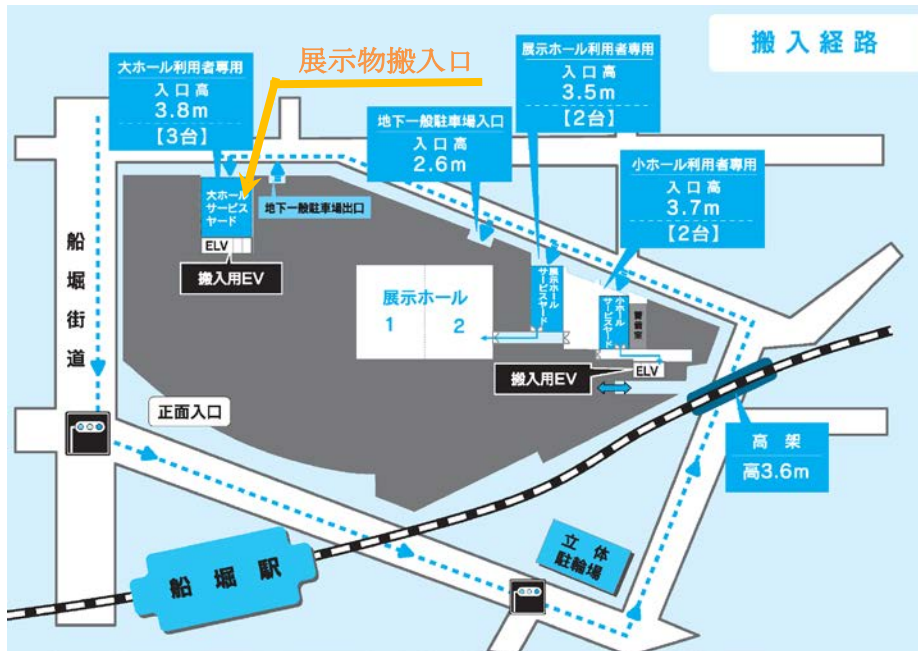

第7回研究発表会併設企業展示 出展要領

タワーホール船堀 平面案内図

展示会場配置予定図（配置は変更する場合がございます）